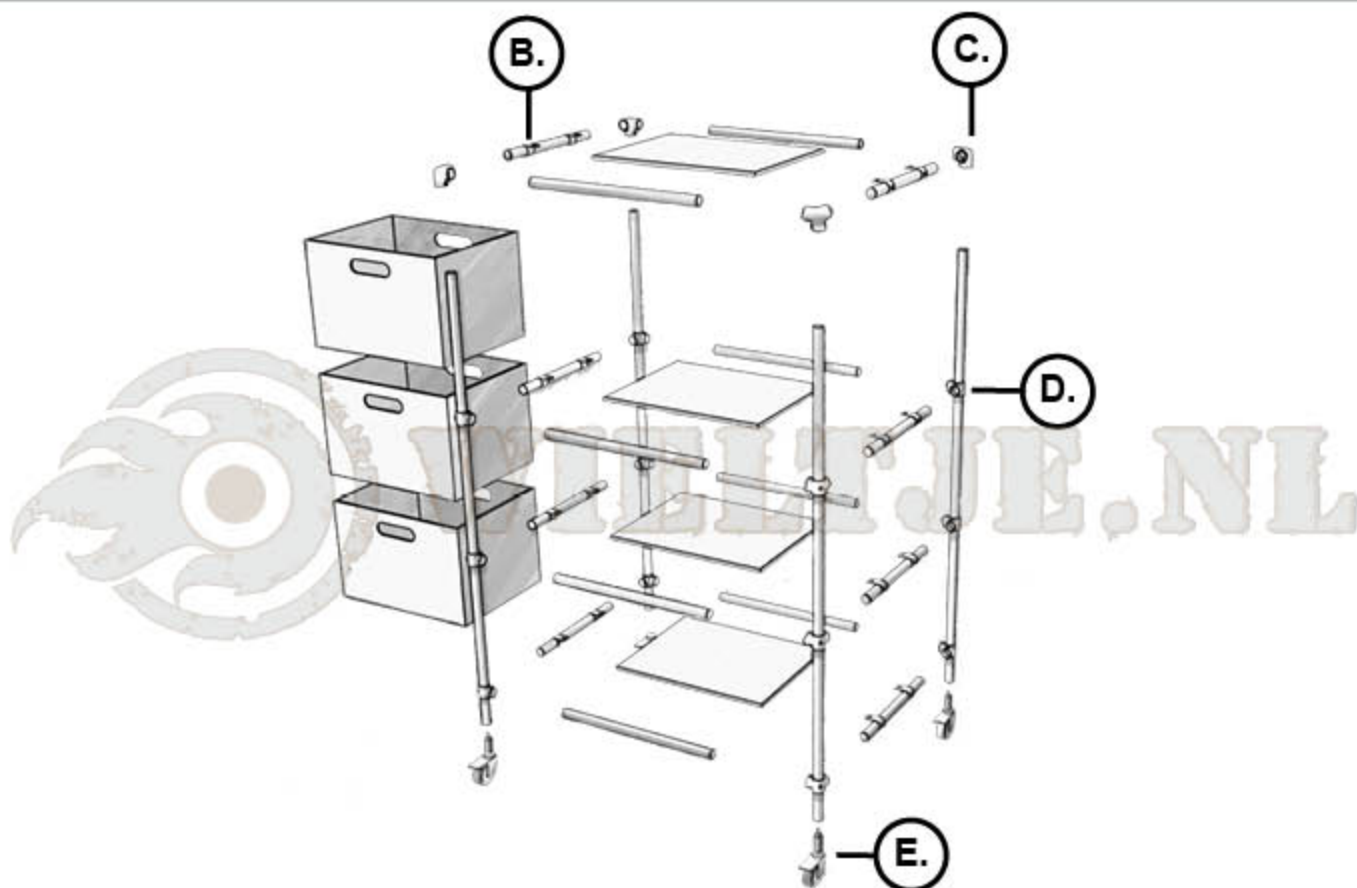

# Steigerbuis badkamer trolley

## Benodigdheden

A. Stalen buis

4X hoogte zelf te bepalen

8X breedte zelf te bepalen

8X diepte zelf te bepalen

B. Oogdeel enkele lip  
16X

C. 3 weg kniestuk 90°  
4X

D. Hoekstuk doorlopende  
staander  
12X